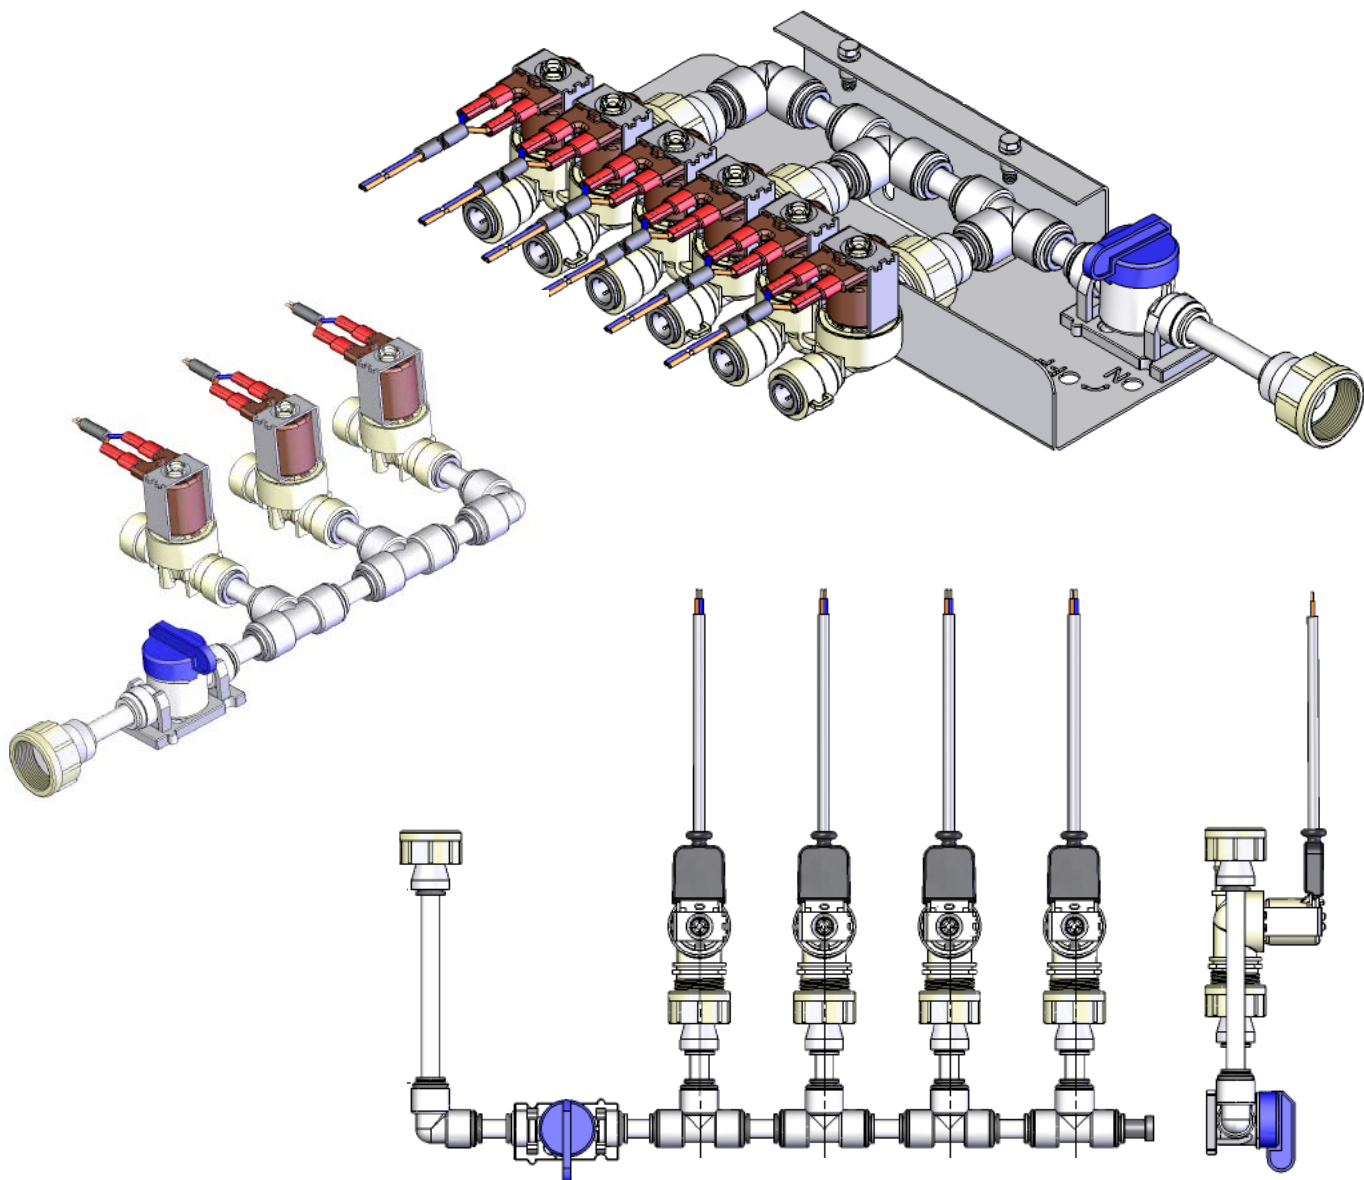

# Montage *de sous-ensembles*

## Rampes d'électrovannes de 3 à 6 voies

**Compraelec développe et réalise des prestations d'assemblage et de montage selon les besoins du client.**

L'élément de base reste souvent un produit traditionnel auquel Compraelec rajoute des raccords à connexion instantanée, des clapets anti-retour, des robinets d'arrêt, des raccords divers et variés pour créer un sous-ensemble utilisable directement dans l'appareil du client.